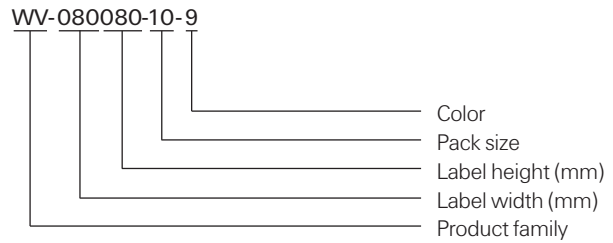

*Alternative printers and ribbons are available for special applications. Contact Tyco Electronics Identification for more information.

Part numbering system

Ordering information

Product dimensions

Product order code	Package quantity	Labels across	Label width (A)		Label height (B)		Horizontal repeat (C)		Vertical repeat (D)		Web width (E)	
			mm	<i>inches</i>	mm	<i>inches</i>	mm	<i>inches</i>	mm	<i>inches</i>	mm	<i>inches</i>
WV-040040-25-9	25,000	20	4.0	<i>0.157</i>	4.0	<i>0.157</i>	4.0	<i>0.157</i>	7.2	<i>0.281</i>	86.0	<i>3.380</i>
* WV-080080-10-9	10,000	8	8.0	<i>0.315</i>	8.0	<i>0.315</i>	9.9	<i>0.390</i>	13.3	<i>0.525</i>	83.3	<i>3.280</i>
WV-089047-10-9	10,000	5	8.9	<i>0.350</i>	4.7	<i>0.185</i>	11.4	<i>0.450</i>	7.9	<i>0.313</i>	60.6	<i>2.386</i>
WV-095080-25-9	25,000	5	9.5	<i>0.375</i>	8.0	<i>0.315</i>	12.2	<i>0.480</i>	12.7	<i>0.500</i>	64.3	<i>2.531</i>
WV-095095-10-9	10,000	7	9.5	<i>0.375</i>	9.5	<i>0.375</i>	11.1	<i>0.437</i>	12.7	<i>0.500</i>	82.1	<i>3.230</i>
WV-127111-10-9	10,000	5	12.7	<i>0.500</i>	11.1	<i>0.437</i>	16.8	<i>0.662</i>	14.3	<i>0.563</i>	86.0	<i>3.380</i>